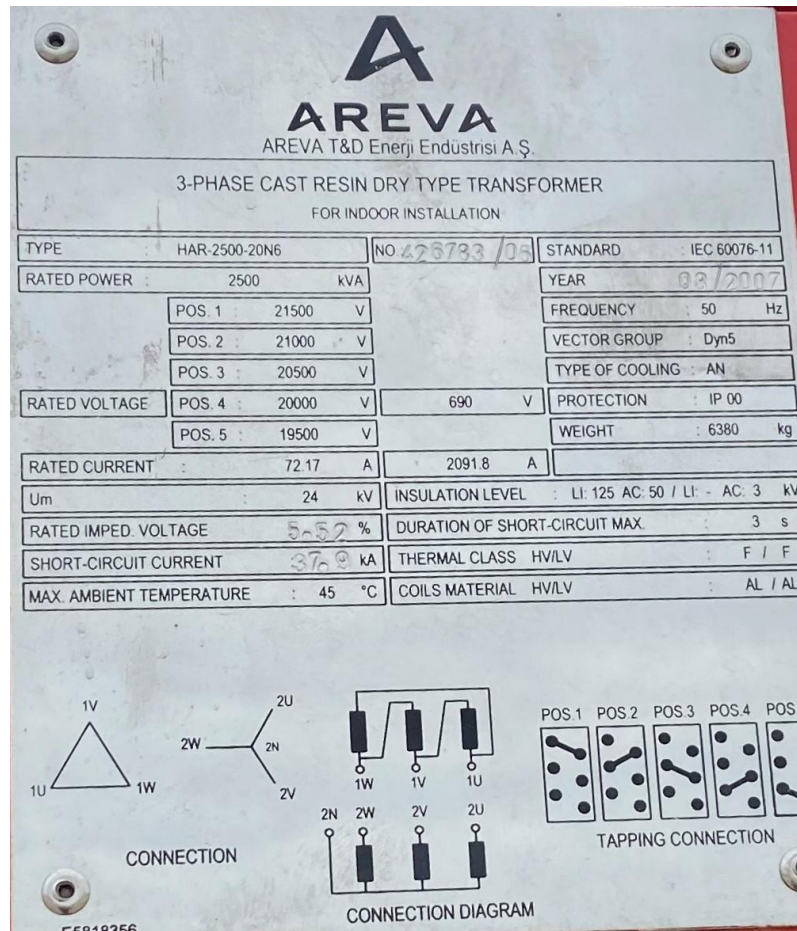

# Trafoformer Dry: 20 KV - 2500 KVA – 690 V

**Nº: 599**

Unidades / Pieces :	1
Fabricante / Manufacturer:	Areva
Modelo / Model:	HAR 2500-20N6
Tipo / Type:	Seco / DRY
Potencia / Rated Power :	20 KV -2500 KVA – 690 V
Frecuencia / Frecuency :	50 Hz
Para aerogenerador / For wind turbine:	MM 82 – 92 and more
Tamaño / Size:	L= 2.19 x W= 1.00 x H= 2.4 meters
Peso / Weight :	6.380 kg.
Año / Year:	2007
Estado / Condition:	Usado / Used
Localización / Location:	Francia / France
Disponible / Available :	inmediata / immediate