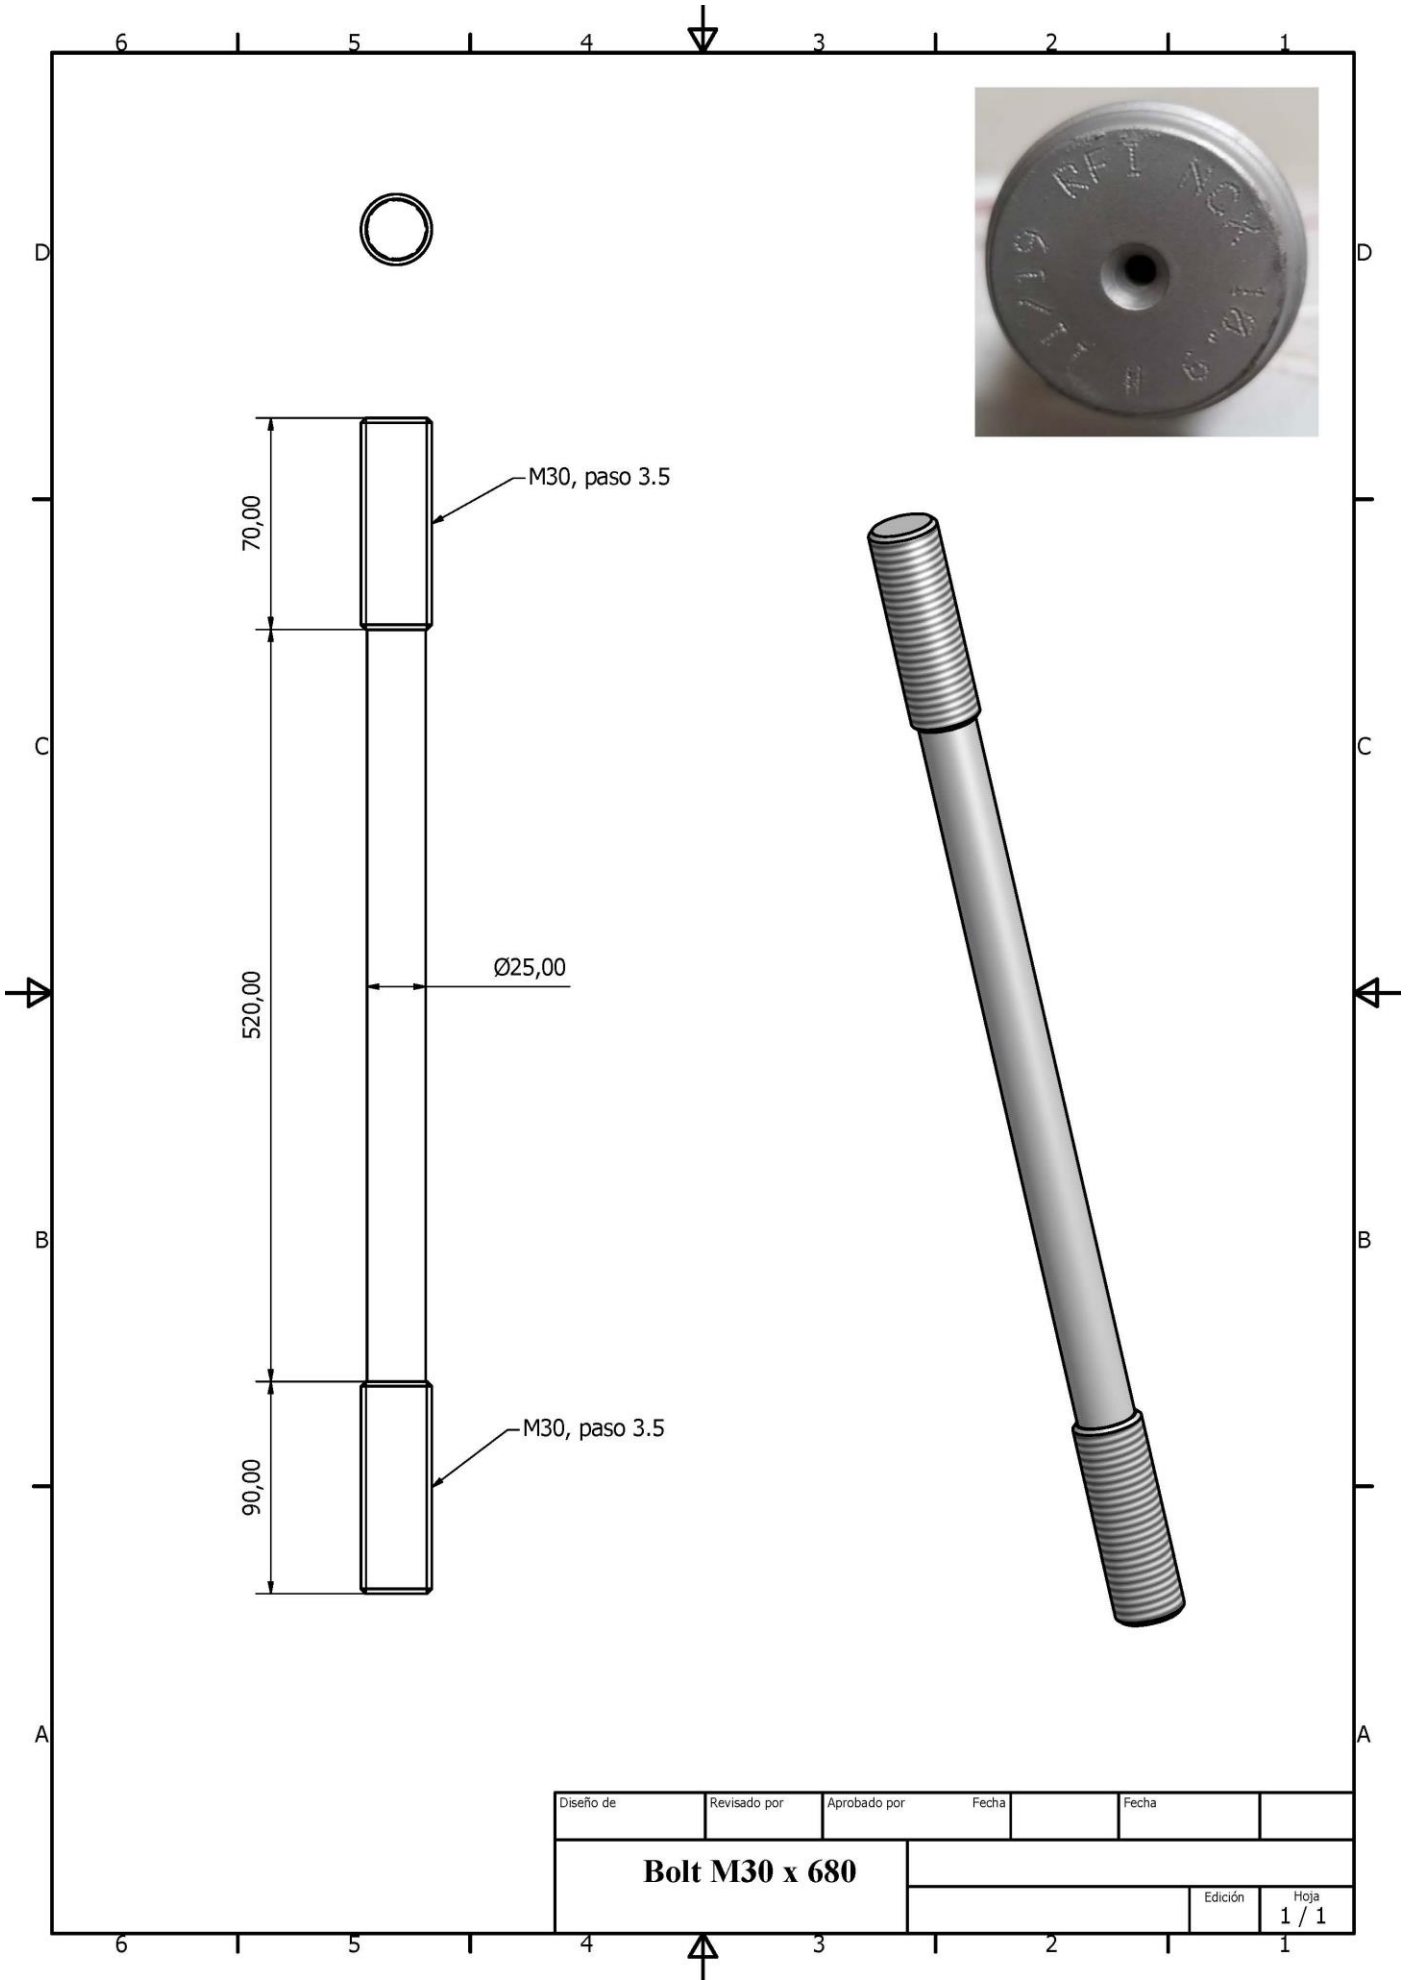

# Bolt 30M / 680 mm

## Pernos 30M / 680 mm

**Nº: 465**

Unidades / Pieces :	80
Año / Year:	2019
Estado / Condition:	<b>Nuevos / New</b>
Localización / Location:	España / Spain
Disponible / Available :	inmediata / immediate

**Precio / Price: 26.00.-€ (2 año de garantía) Incluido carga / ( 2 year Warranty) included loaded**

Consulte más productos en nuestra WEB: [www.ccrwindsolar.com](http://www.ccrwindsolar.com)

See more products in our WEB: [www.ccrwindsolar.com](http://www.ccrwindsolar.com)

Diseño de	Revisado por	Aprobado por	Fecha	Fecha	
<b>Bolt M30 x 680</b>				Edición	Hoja
				1 / 1	1 / 1