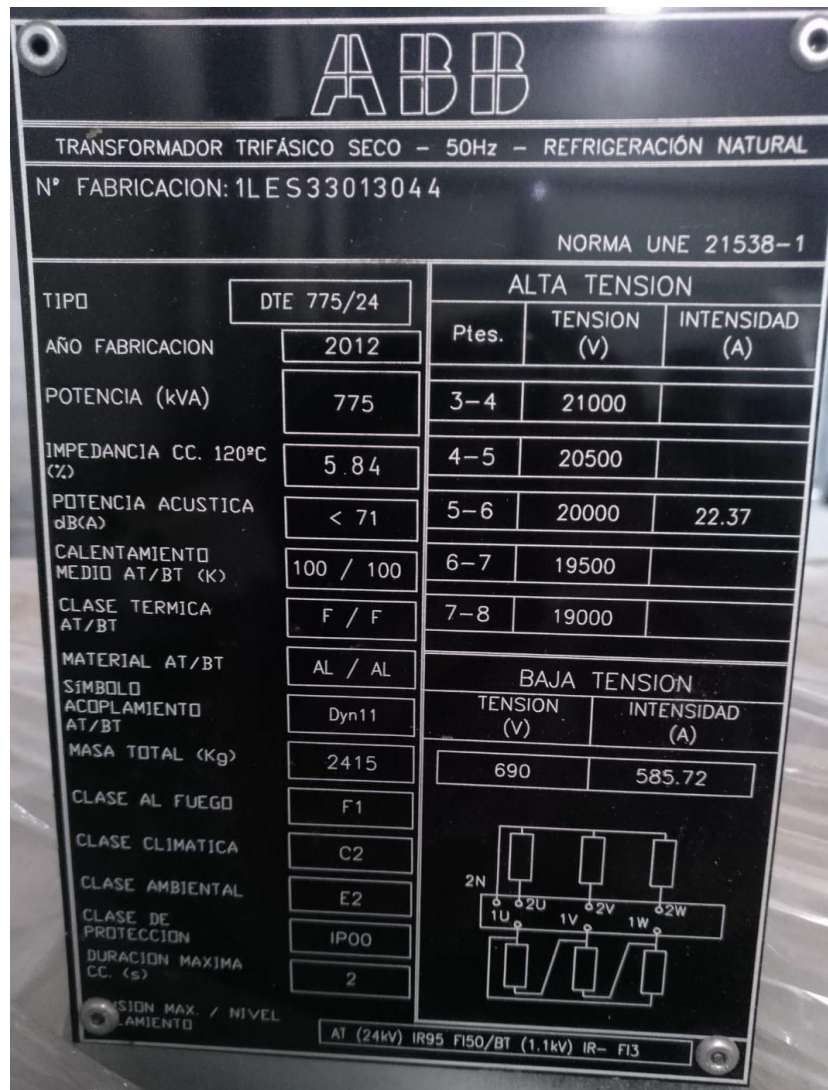

Trafo 20 KV- 775 KVA – 690V

Seco / Dry

Nº: 318

Unidades / Pieces :	1
Fabricante / Manufacturer:	ABB
Modelo / Model:	DTE 775/24
Potencia / Rated Power :	20 KV – 775 KVA / 690V
Frecuencia / Frequency :	50 Hz
Peso / Weight :	2.415 kg.
Año / Year:	2012
Estado / Condition:	Nuevo / New
Localización / Location:	España / Spain
Disponibile / Available :	Inmediato / immediate