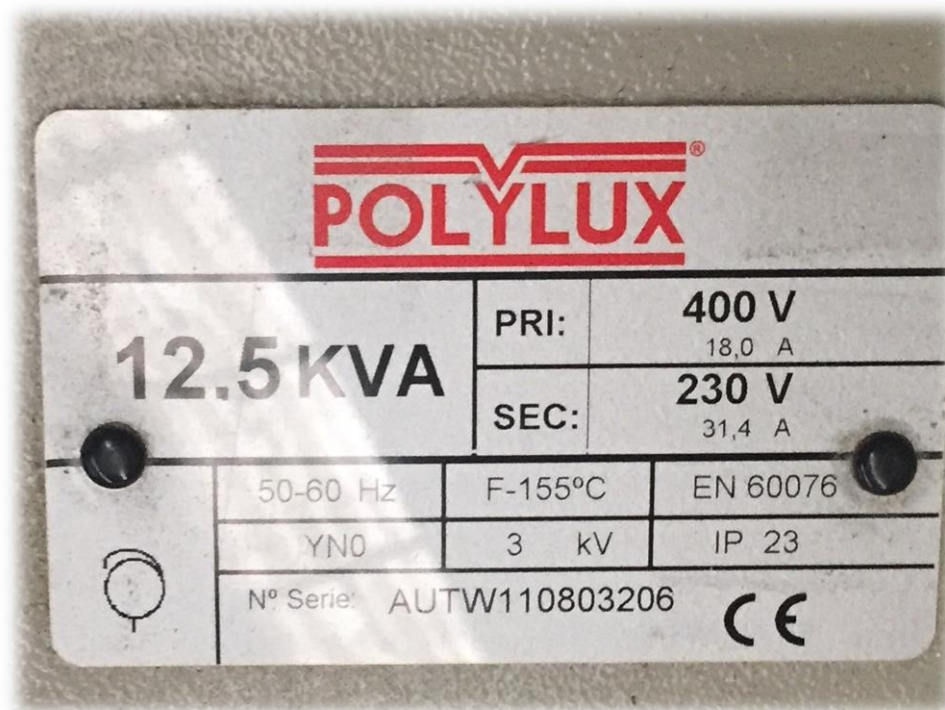

Trafo: 12.5 KVA – 400V – 230 V

Nº: 201

Unidades / Pieces :	3
Fabricante / Manufacturer:	Polylux
Modelo / Model:	AUTW12.5 (EN 60076)
Potencia / Rated Power :	12.5 KVA / 400 V / 230V
Frecuencia / Frequency :	50 Hz
Peso / Weight :	45 kg.
Año / Year:	2016
Estado / Condition:	Nuevos / New
Localización / Location:	España / Spain
Disponible / Available :	05/2018