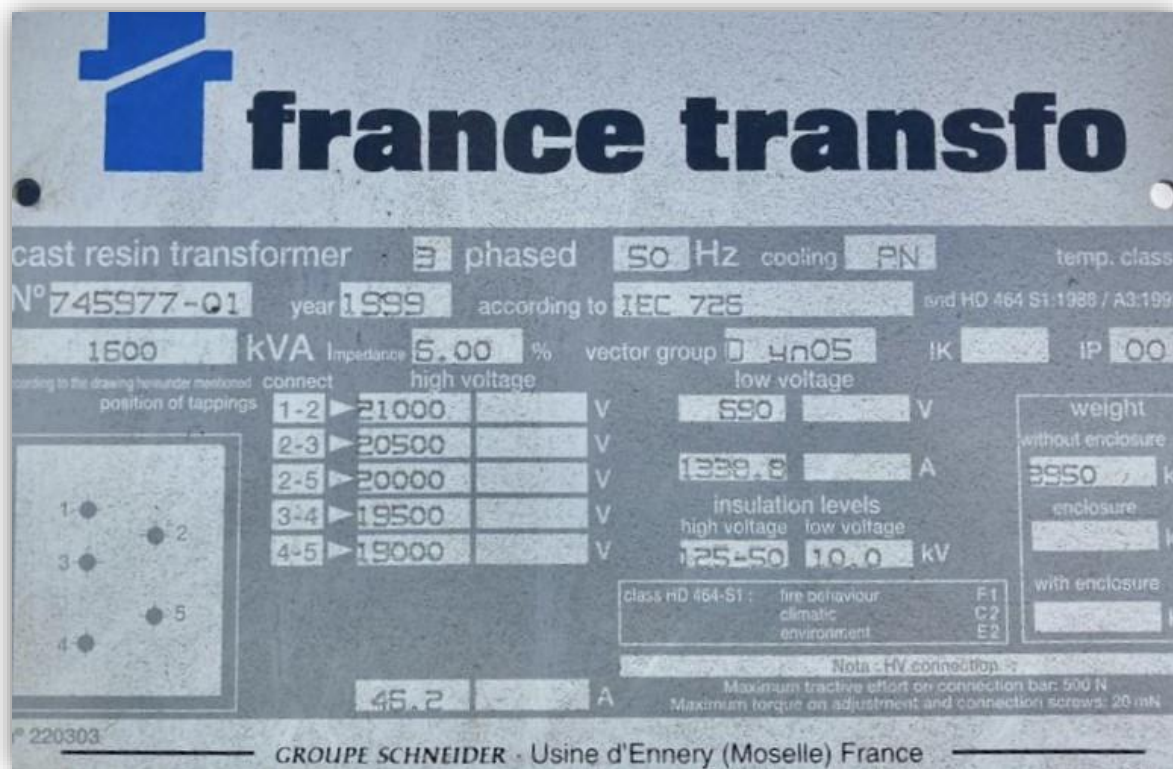

Trafoformator Dry:

20 KV - 1600 KVA – 690 V

Nº: 539

Unidades / Pieces :	4
Fabricante / Manufacturer:	France Transfo
Modelo / Model:	Trihal
Tipo / Type:	Seco / DRY
Potencia / Rated Power :	20 KV - 1600 KVA – 690 V
Frecuencia / Frequency :	50 Hz
Peso / Weight :	3.950 kg.
Año / Year:	1999
Estado / Condition:	Usado / Used
Localización / Location:	España / Spain
Disponible / Available :	inmediata / immediate