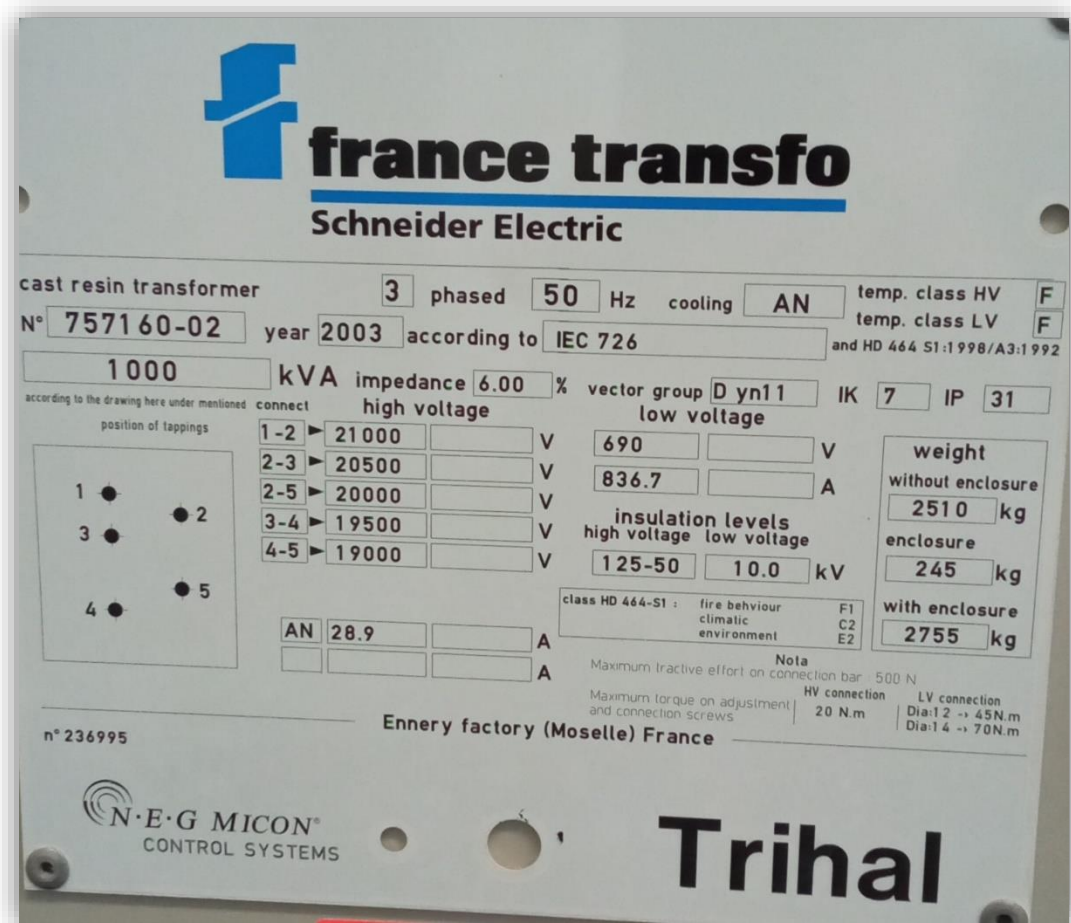

Trafoformator Dry: 20 KV - 1000 KVA – 690 V

Nº: 598

Unidades / Pieces :	7
Fabricante / Manufacturer:	France Trasfo
Modelo / Model:	Trihal
Tipo / Type:	Seco / DRY
Potencia / Rated Power :	20 KV - 1000 KVA – 690 V
Frecuencia / Frequency :	50 Hz
Peso / Weight :	2.755 kg.
Año / Year:	2003
Estado / Condition:	Usado / Used
Localización / Location:	España / Spain
Disponible / Available :	inmediata / immediate