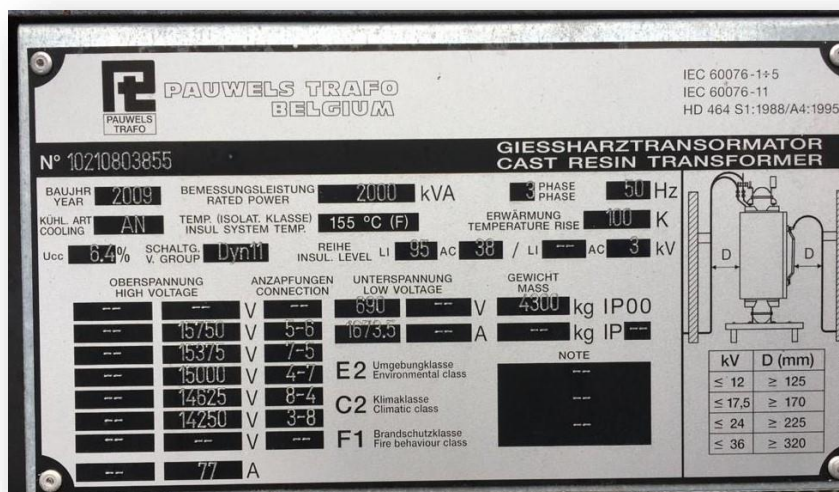

Trafo: 15 KV - 2000 KVA – 690V

Seco / Dry

Nº: 342

Unidades / Pieces : 1

Fabricante / Manufacturer: Pauwels Trafo Belgium

Modelo / Model: -----

Tipo / Type: Seco / DRY

Potencia / Rated Power : 15 KV - 2000 KVA – 690 V

Frecuencia / Frequency : 50 Hz

Para aerogenerador / For wind turbine: -----

Peso / Weight : 4.300 kg.

Dimensiones / Dimensions: 1.8 m. x 1.2 m. x 2.3 m. (L x W x H)

Año / Year: 2009

Estado / Condition: Usado / Used